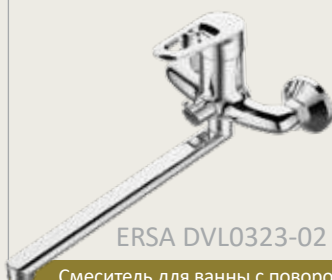

ERSA DVL0323-02

Смеситель для ванны с поворотным изливом и встроенным поворотным дивертором, хром

ERSA DVL0324-02

Смеситель для ванны с литым корпусом-изливом и кнопочным дивертором, хром

Смеситель для душа, хром

Смеситель для раковины, хром

Stile di vita